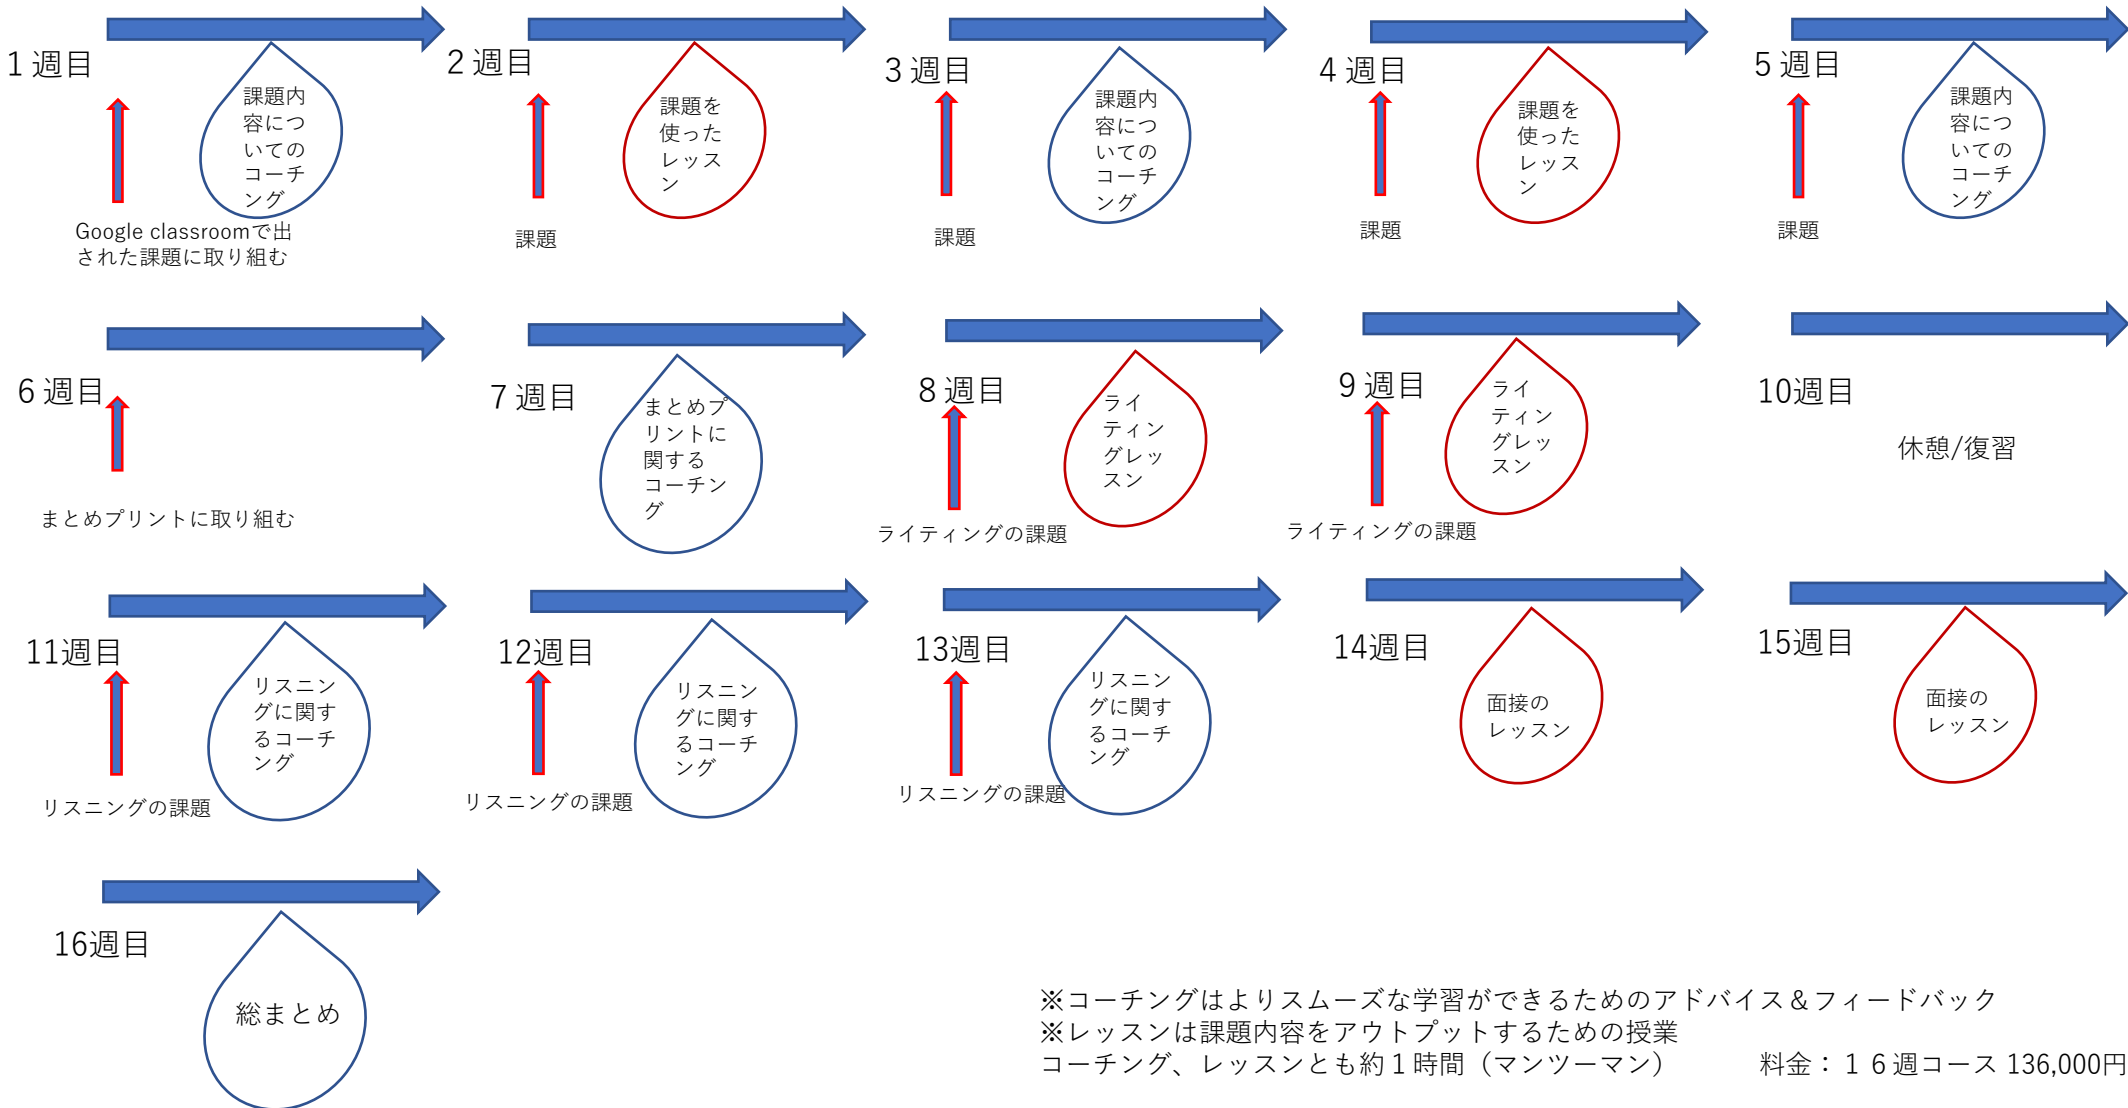

スタイン流英検トレーニング

授業の流れ（Zoomの試用を兼ねた面談を行い、その後授業へ移行します）

※コーチングはよりスムーズな学習ができるためのアドバイス&フィードバック

※レッスンは課題内容をアウトプットするための授業
コーチング、レッスンとも約1時間（マンツーマン）

料金：16週コース 136,000円